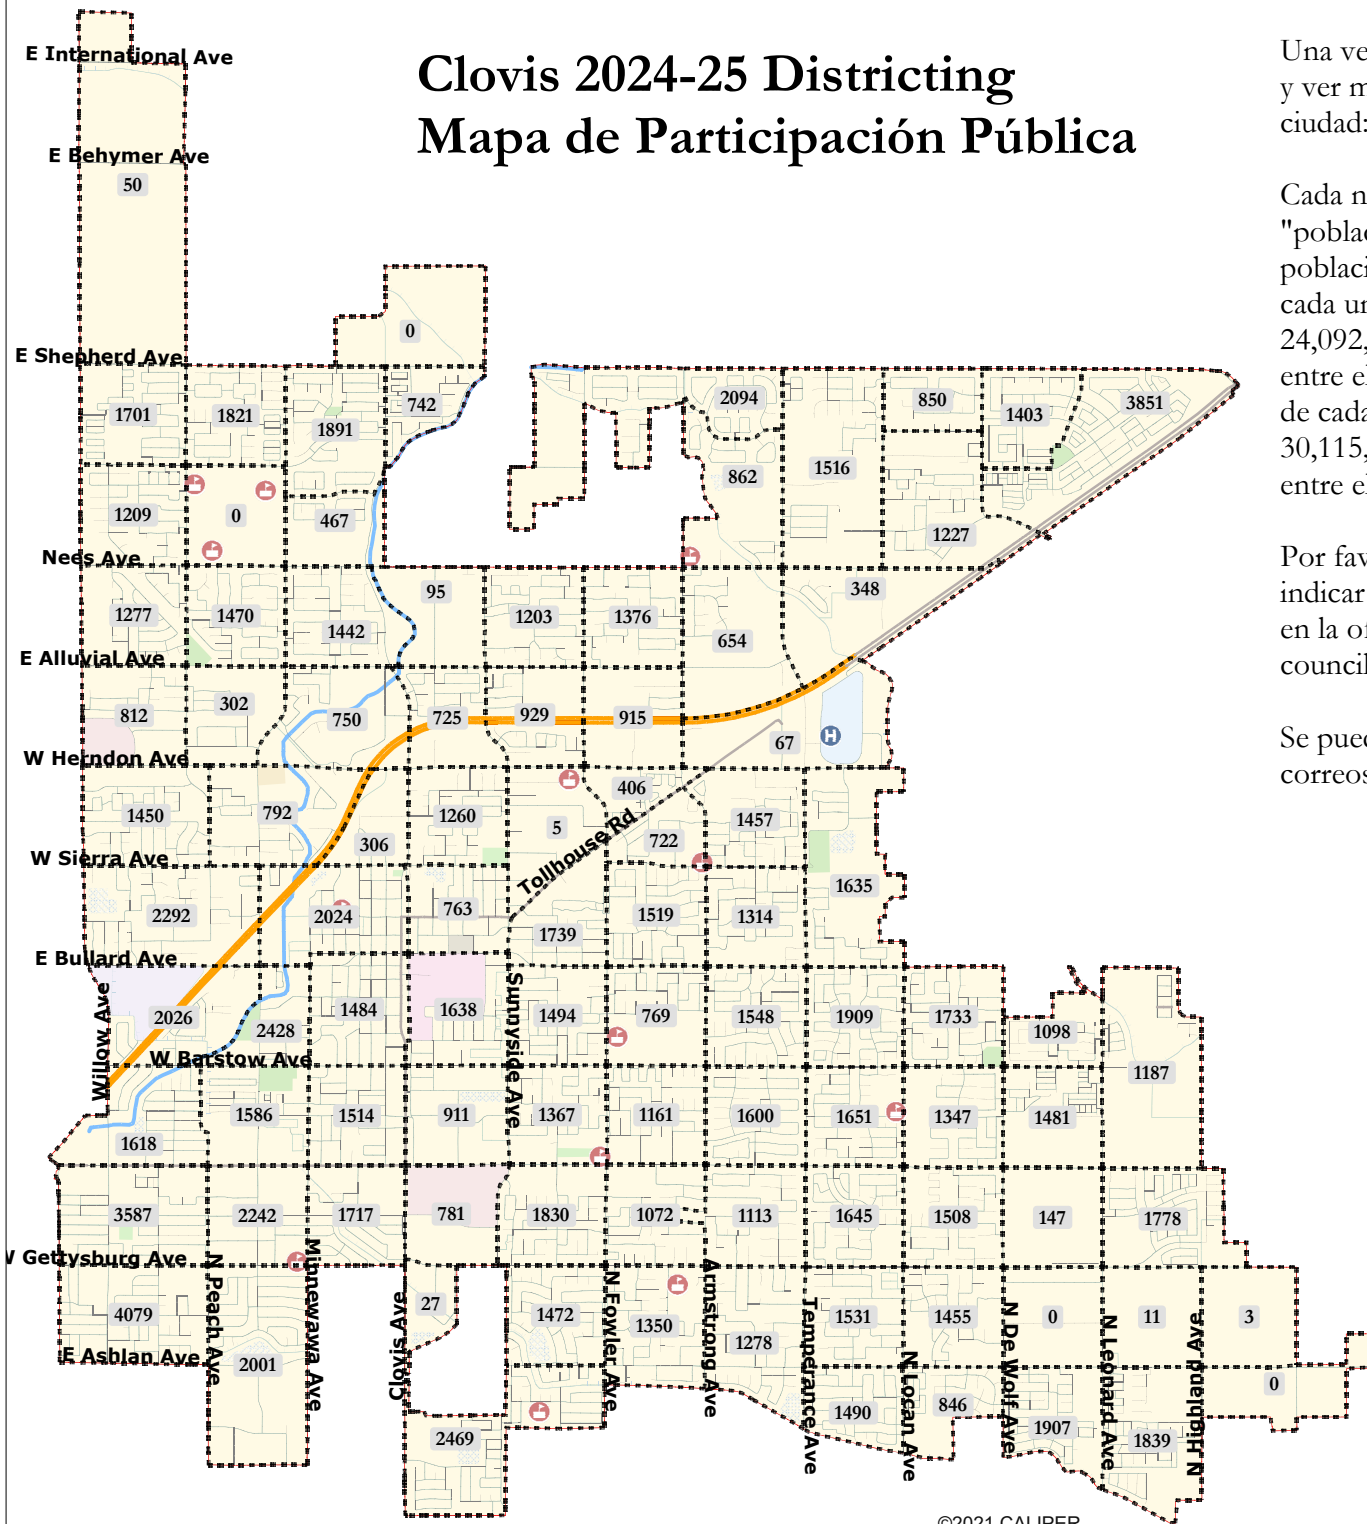

Clovis 2024-25 Districting

Mapa de Participación Pública

Una versión de este mapa que le permite magnificar y ver más detalle está disponible en el sitio de la ciudad: cityofclovis.com

Cada número indica la población en total de esa "población unidad" área. Cada distrito debe contener población esencialmente igual. La población de cada uno de los cinco distritos debe acercarse a 24,092, con no más de un diferencia de 2,409 entre el más grande y el más pequeño, o la población de cada uno de los cuatro distritos debe acercarse a 30,115, con no más de un diferencia de 3,011 entre el más grande y el más pequeño.

Por favor utilice un negro grueso rotulador para indicar sus fronteras. Se puede entregar su mapa en la oficina de la ciudad o por correo electrónico: councildistricts@clovisca.gov

Se puede enviar su(s) propuesta(s) por mano, correos, fax, escaneo, foto, o correo electrónico.

Nombre:

Teléfono o Correo Electrónico: